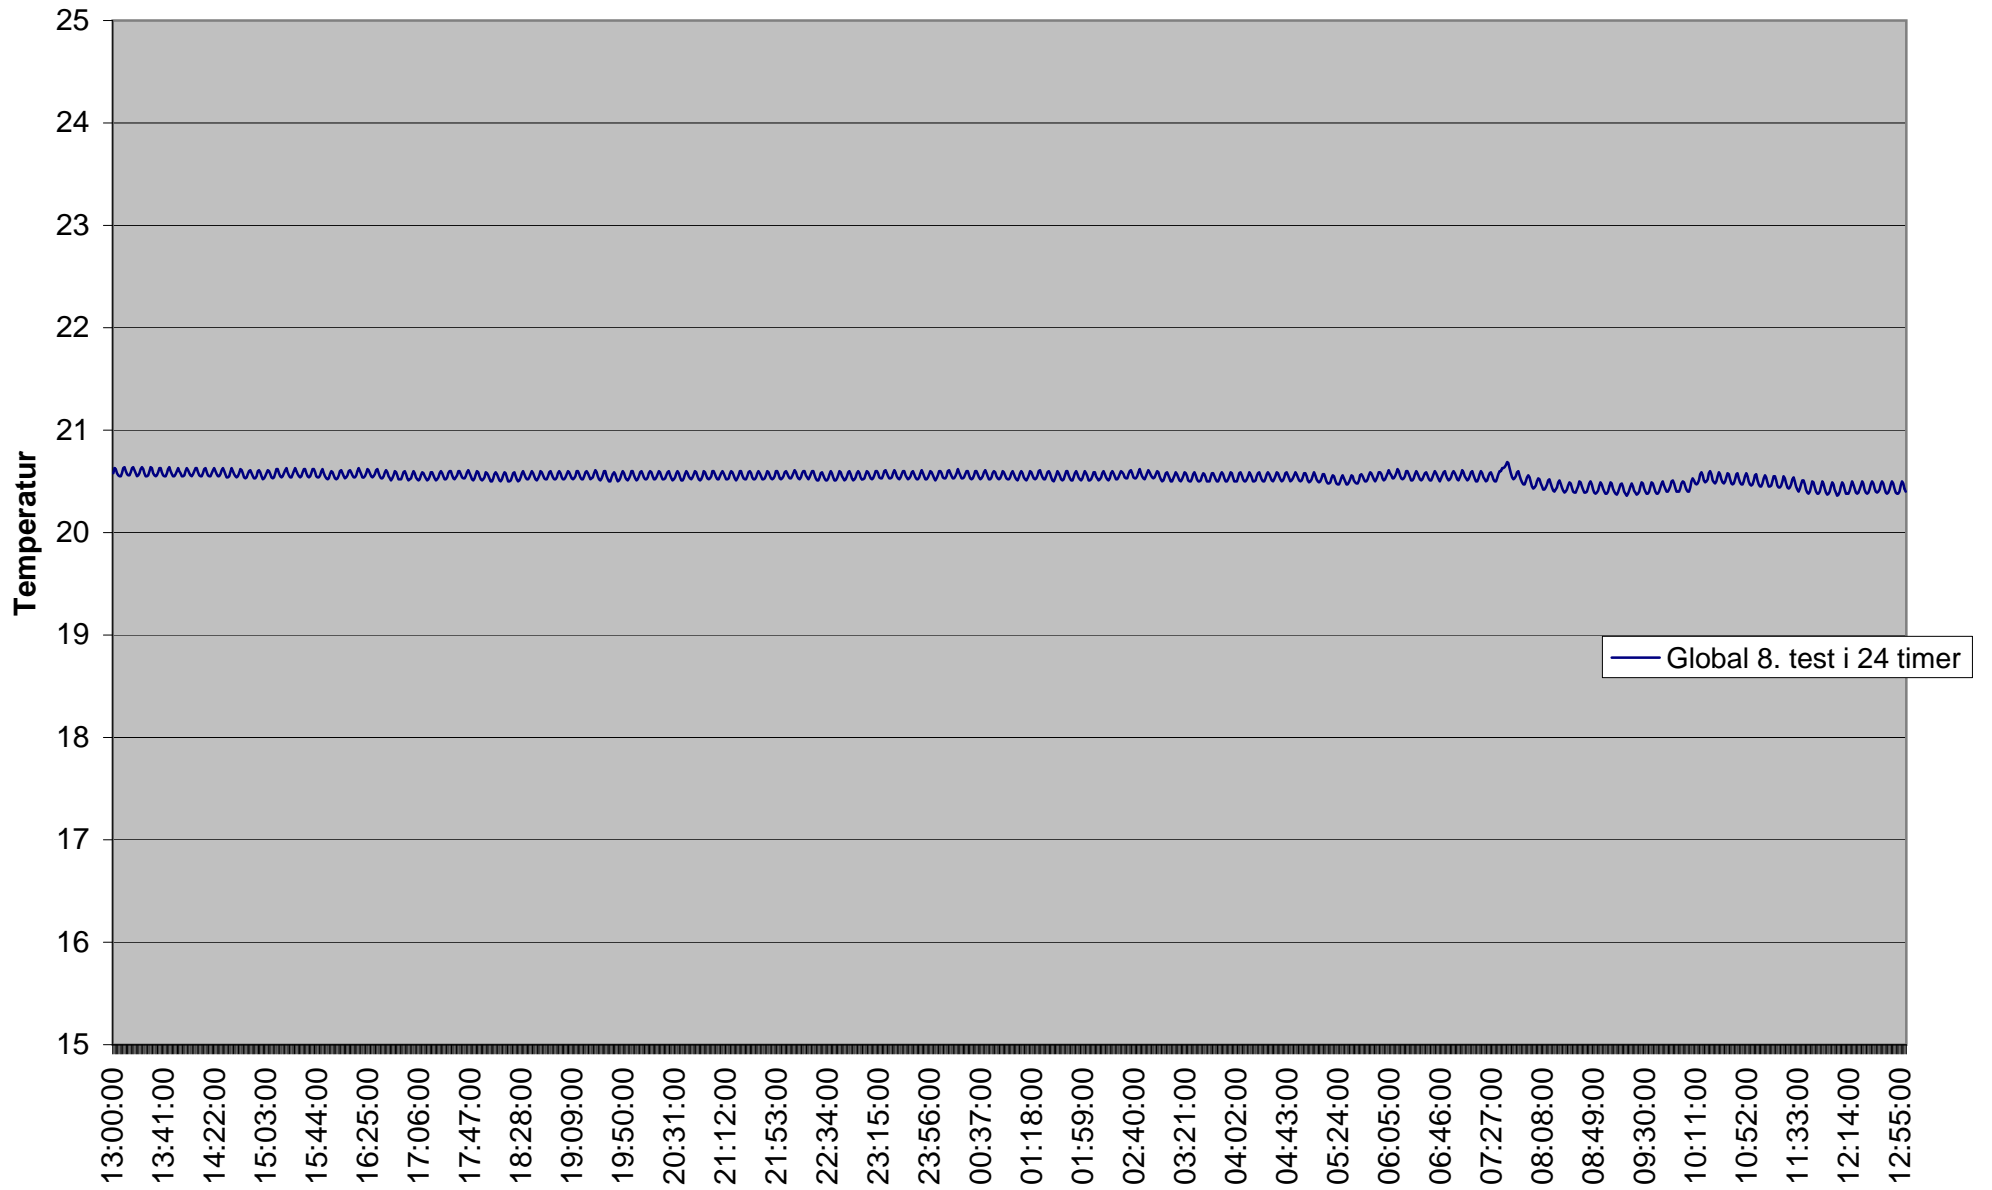

Model: Global 8

Udførelse: Ventileret køl

Inderbeholder: ABS plast

Volumen-brt.: 77 liter

Udv. mål (BxDxH): 495x512x670 mm

Indv. mål (BxDxH): 415x403x512 mm

Bemærkninger til testen:

- Skabet har stået i kontorlokale.

Global 8, den 22. - 23. marts 2009

Måling den 23. marts kl. 07-11